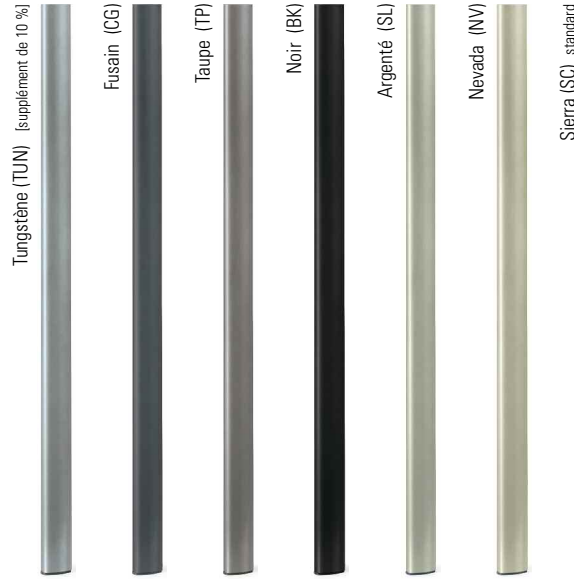

## Profils

Personnalisez les meubles et les accessoires de la collection Sonoma grâce à l'un des quatre attrayants profils décoratifs.

Profil arqué (AR) standard

Profil vague (WV)

Profil feston (SL)

Profil linéaire (LN)

## Finis

Les extrusions d'aluminium des meubles de la collection Sonoma sont offertes dans un choix de sept finis époxy pour rehausser le décor de toute pièce.