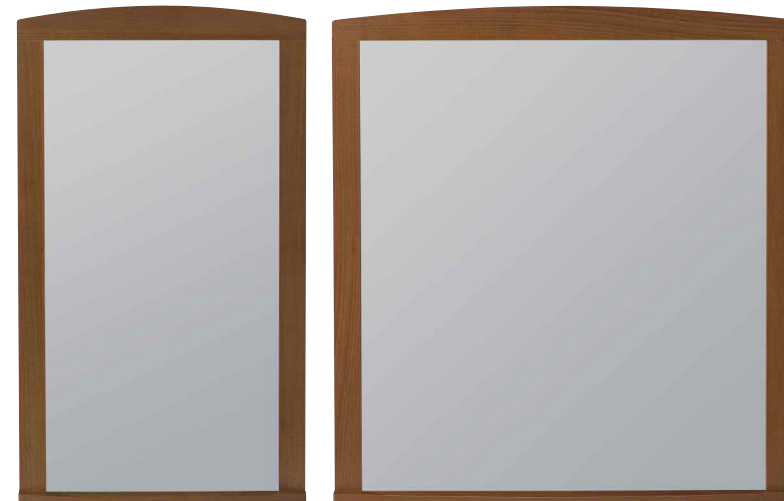

*Coffres à montage mural*

Le coffre à montage mural de la collection Sonoma est un endroit sûr pour mettre en valeur de précieux souvenirs.

Pentures à gauche (GCLMB01L)  
Pentures à droite (GCLMB01R)

*Miroirs*

Se faire une beauté avant de sortir devient instinctif et facile grâce à l'un des miroirs de sécurité de la collection Sonoma.

Petit (GCLMR01)

Grand (GCLMR02)

*Tableaux punaisables ou magnétiques*

La collection Sonoma propose également des tableaux punaisables ou magnétiques, l'endroit parfait pour placer les rappels, les cartes, les photos et bien plus encore.